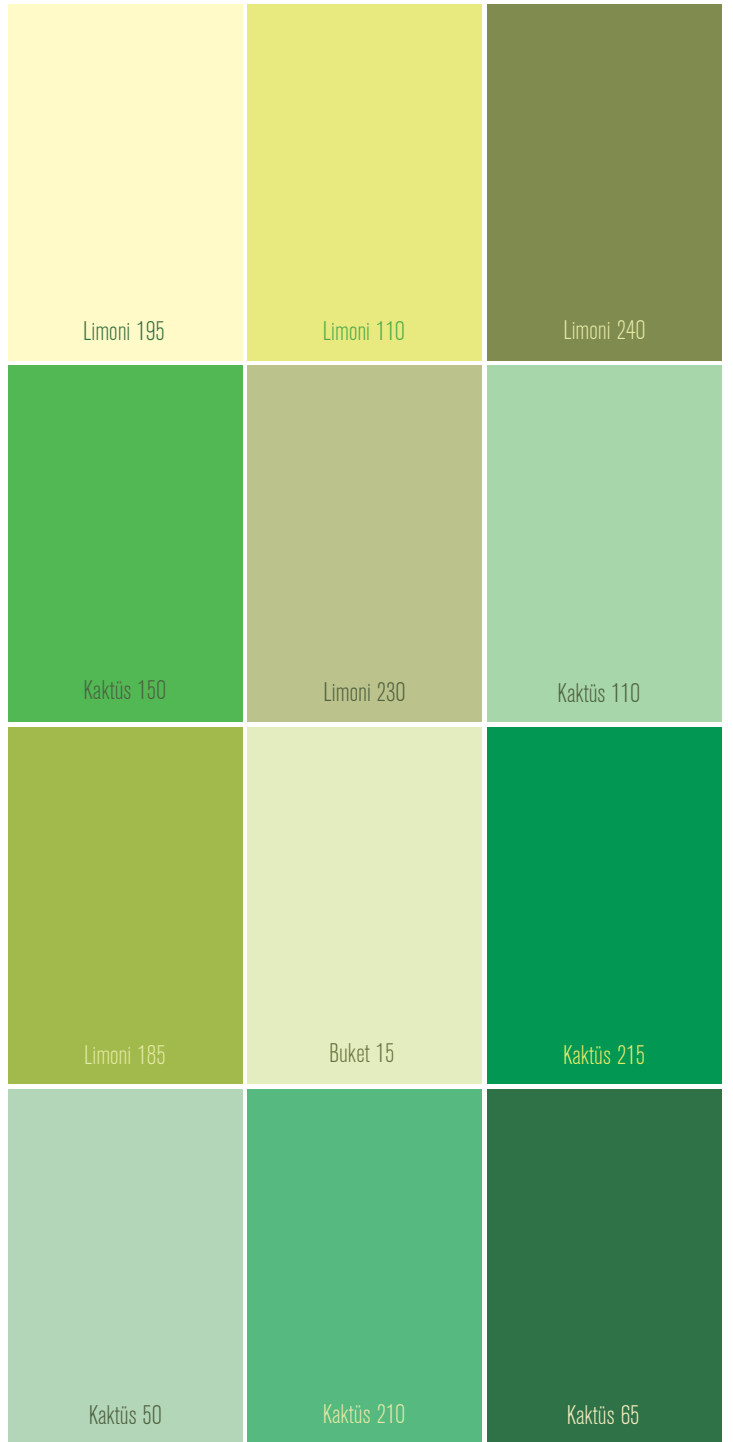

# BARİT

Sarı dikkat çeker. Işığın kaynağıdır. Mutlulukla, neşeye, eğlenceyle ilişkilidir. Odaklanma, çalışma ve bilgiyi hatırlamada fayda sağlar. Canlı ve sıcak bir etki bırakır.

Renkler fikir vermek amacıyla kullanılmıştır. Baskı tekniğinden dolayı orijinal renklerden farklılık gösterebilir. Renklerin gerçeğe en yakın halini Filli Boya Renxmatik yelpaze kartelasında inceleyebilirsiniz.

DEĞERLİ  
TAŞLARDAN  
DEĞERLİ  
MEKANLARA

---

dolomit

## Dolomit yeşil ve tonlarıyla huzur bulanlar için...

Üstün beyazlık ve mat doku istenilen tavan gibi iç cephe yüzeylerde dolomitin kendine has yapısı sayesinde nitelikli ürünler elde etmek çok daha kolay.

# D O L O M İ T

Yeşil yaşamın, bitki örtüsünün rengidir. Zihni duygusal ve mantıksal olarak uyarır. Doğru karar vermede etkilidir. Gözü en dinlendiren renktir. Huzur ve rahatlama ile ilişkilidir.

Renkler fikir vermek amacıyla kullanılmıştır. Baskı tekniğinden dolayı orijinal renklerden farklılık gösterebilir. Renklerin gerçeğe en yakın halini Filli Boya Renxmatik yelpaze kartelasında inceleyebilirsiniz.