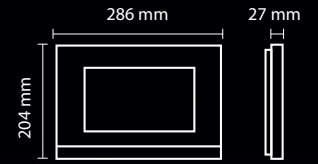

10.1" Dokunmatik Ekran

Sıva Altı Kullanımı