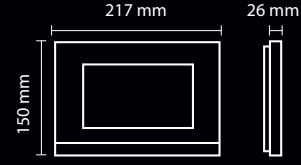

7" Dokunmatik Ekran