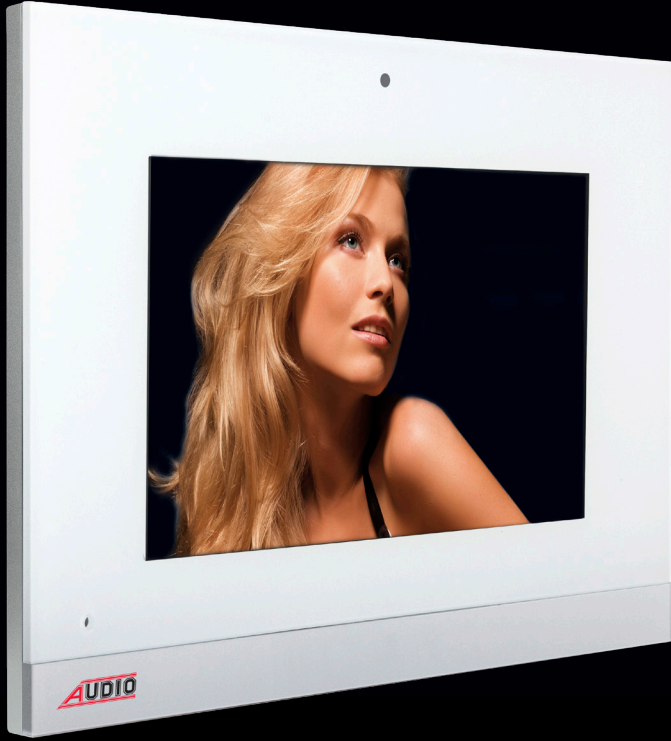

PASLANMAZ
KROM ÇERÇEVELİ

384 x 180 mm
d: 7 mm

LCD ekranda gerçek isim arama
Tuş takımı üzerinden zil çaldırma
Şifre ile kapı açma
Proxy kart ile kapı açma
Ayarlanabilir kamera açısı (+/-) 25°
Renkli kameralı
İlave aparatlar ile daha konforlu
Dijital zil paneli ile butonlu
panel kullanımı

GOLD

ANTRASİT

GÜMÜŞ

KROM

BÜTÜN PANELLERLE KULLANILIR

7" Dokunmatik Ekran

Sıva Altı Kullanımı

7" Dokunmatik Butonlu

7" Mekanik Butonlu

Işıklı Sıva Üstü Panel Altlığı

376 x 181 mm
d: 34 mm

- LCD ekranda gerçek isim arama
- Tuş takımı üzerinden zil çaldırma
- Şifre ile kapı açma
- Proxy kart ile kapı açma
- Ayarlanabilir kamera açısı (+,-) 25°
- Renkli kameralı
- İlave aparatlar ile daha konforlu
- Dijital zil paneli ile butonlu panel kullanımı