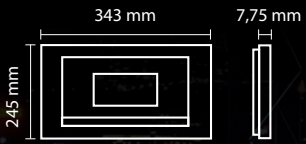

10.1" Dokunmatik Ekran

Sıva Altı Kullanımı