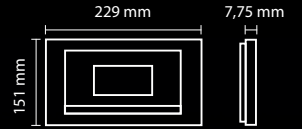

7" Mekanik Butonlu

Işıklı Sıva Üstü Panel Altlığı

376 x 181 mm
d: 34 mm

- LCD ekranda gerçek isim arama
- Tuş takımı üzerinden zil çaldırma
- Şifre ile kapı açma
- Proxy kart ile kapı açma
- Ayarlanabilir kamera açısı (+,-) 25°
- Renkli kameralı
- İlave aparatlar ile daha konforlu
- Dijital zil paneli ile butonlu panel kullanımı

BUTONLU GÖRÜNTÜLÜ ZİL PANELİ

313 x 110 mm / d: 25 mm

**İŞIKLI SIVA ÜSTÜ PANEL ALTLIĞI GRİ VE SİYAH RENKLİDİR
MAVİ ve BEYAZ IŞIKLA KULLANILIR**

BÜTÜN PANELLERLE KULLANILIR

4,3" Mekanik Butonlu

4,3" Dokunmatik Butonlu

DAİRE NO YAZIP
TUŞUNA BASIN.

((((o)))

222 x 383 mm
d: 25 mm

% 100 Yerli Üretim, Yerli Sermaye

Türkiye'nin Avrupa Standartlarında 6000 m2 Kapalı Alanda İlk Görüntülü Diafon Üreten Fabrikasıdır.

1

MEKANİK TASARIM