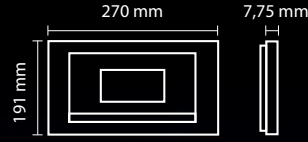

7" Dokunmatik Ekran