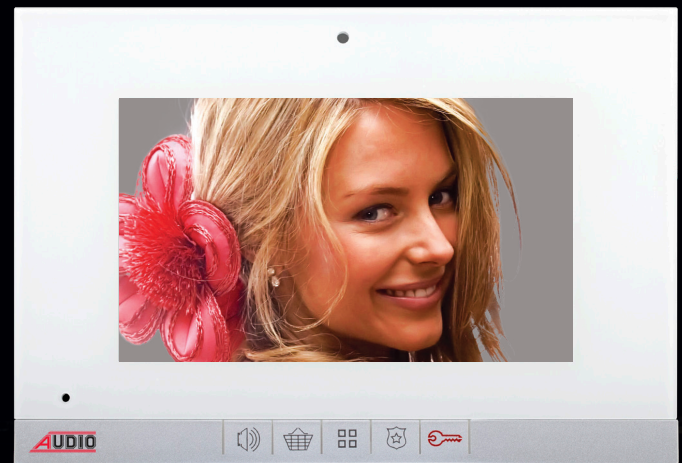

7" Mekanik Butonlu

Işıklı Sıva Üstü Panel Altlığı

376 x 181 mm
d: 34 mm

- LCD ekranda gerçek isim arama
- Tuş takımı üzerinden zil çaldırma
- Şifre ile kapı açma
- Proxy kart ile kapı açma
- Ayarlanabilir kamera açısı (+,-) 25°
- Renkli kameralı
- İlave aparatlar ile daha konforlu
- Dijital zil paneli ile butonlu panel kullanımı