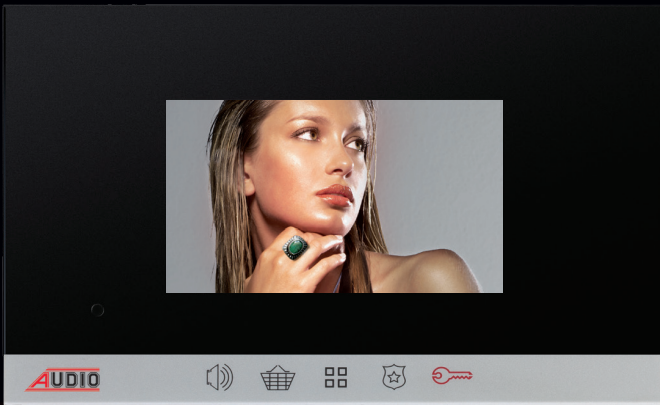

Işıklı Klasik Dekoratif Çerçeve

- LCD ekranda gerçek isim arama
- Tuş takımı üzerinden zil çaldırma
- Şifre ile kapı açma
- Proxy kart ile kapı açma
- Ayarlanabilir kamera açısı (+,-) 25°
- Renkli kameralı
- İlave aparatlar ile daha konforlu
- Dijital zil paneli ile butonlu panel kullanımı