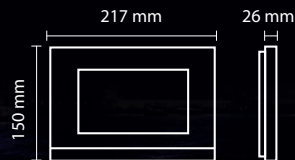

DOKUNMATİK
GÖRÜNTÜLÜ ZİL PANELİ

313 x 110 mm / d: 25 mm

İŞIKLI SIVA ALTI PANEL ALTLIKLARI
MAVİ ve BEYAZ İŞIKLIDIR

AKRİLİK ÇERÇEVE

ALÜMİNYUM ÇERÇEVE

PASLANMAZ
ÇERÇEVE

SİYAH

GRİ

7" Mekanik Butonlu

Işıklı Sıva Üstü Panel Altlığı

376 x 181 mm
d: 34 mm

- LCD ekranda gerçek isim arama
- Tuş takımı üzerinden zil çaldırma
- Şifre ile kapı açma
- Proxy kart ile kapı açma
- Ayarlanabilir kamera açısı (+,-) 25°
- Renkli kameralı
- İlave aparatlar ile daha konforlu
- Dijital zil paneli ile butonlu panel kullanımı