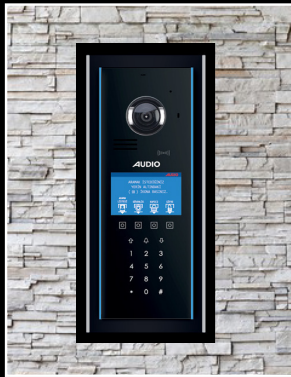

SİYAH ZEMİN

AÇIK GRİ ZEMİN

KOYU GRİ ZEMİN

SARIMTIRAK ZEMİN

Bütün Zil Panelleri Sıva Üstü Altlıkla montaj edilebilir.

SIVA ÜSTÜ KOLAY MONTAJ

Granit veya Mermer zemine hiç hasar vermez

Duvarı Kırmanıza Gerek Yoktur