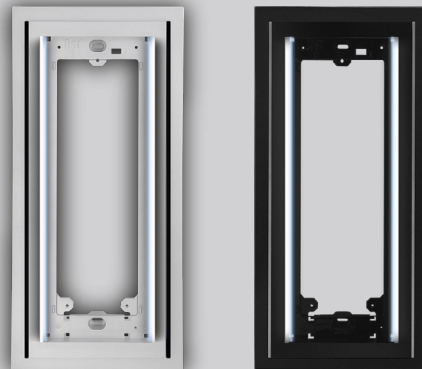

Beyaz Işıklı