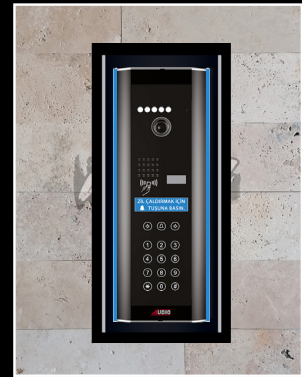

SİYAH ZEMİN

AÇIK GRİ ZEMİN

KOYU GRİ ZEMİN

SARIMTIRAK ZEMİN

Bütün Zil Panelleri Sıva Üstü Altlıkla montaj edilebilir.

SIVA ÜSTÜ KOLAY MONTAJ

Granit veya Mermer zemine hiç hasar vermez

Duvarı Kırmanıza Gerek Yoktur