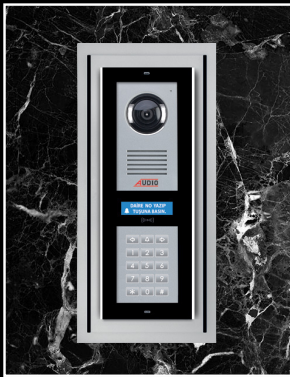

İŞIKLI
Şık, Estetik
Sıva Üstü
ZİL PANELİ
ALTLIKLARI

35 mm

181 mm

376 mm

2 Vida ile Duvarı
Kırmadan Montaj

Panel Altlığının **MONTAJI ÇOK KOLAY**
ELEKTRİKÇİLERİNİZ Rahatlıkla Yapabilir

Tüm zeminler için şık ve estetik çözümler...

SİYAH ZEMİN

AÇIK GRİ ZEMİN

KOYU GRİ ZEMİN

SARIMTIRAK ZEMİN

Bütün Zil Panelleri Sıva Üstü Altlıkla montaj edilebilir.

SIVA ÜSTÜ KOLAY MONTAJ

Granit veya Mermer zemine hiç hasar vermez

Duvarı Kırmanıza Gerek Yoktur