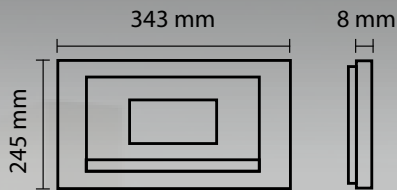

DAİRELERİNİZİN Girişine 5 Yıldızlı Konfor

0,8cm
İnce, Zarif
Sıva Altı
GÖRÜNTÜLÜ
DİAFONLAR

10.1" Dokunmatik Ekranlı

Sıva Altı Diafon **MONTAJI ÇOK KOLAY**
ELEKTRİKÇİLERİNİZ Rahatlıkla Yapabilir

Tüm zeminler için şık ve estetik çözümler...

Kum Beji Boyalı Zemin

Antrasit Boyalı Zemin

Şampanya Boyalı Zemin

4.3"

7"

10.1"

Bütün Görüntülü Diafonlar Sıva Altı montaj edilebilir.