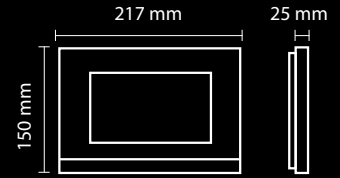

2 →

**GÖRÜNTÜLÜ DİAFON'unuz
HAYIRLI OLSUN...**

3

Teknolojik, Estetik,

7" Dokunmatik veya Mekanik Butonlu (Siyah veya Beyaz)

4.3" Dokunmatik veya Mekanik Butonlu (Siyah veya Beyaz)

Akıllı Tasarımlar...

Kart Okuyuculu Zil Panelleri ile Koronadan Korunun

003006
Dokunmatik Butonlu
(Kart Okuyuculu)

003003
Mekanik Butonlu
(Kart Okuyuculu)

YAPILARINIZIN Girişinde 5 Yıldızlı Konfor

0,8cm

İŞIKLI
İnce, Zarif
Sıva Altı
ZİL PANELİ
ALTLIKLARI

Krom
Çerçeve

384 mm

180 mm