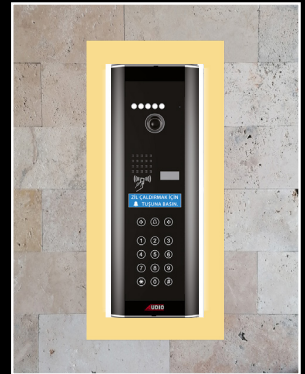

Bütün Zil Panelleri Sıva Altı montaj edilebilir.

SIVA ALTI KOLAY MONTAJ

Granit veya Mermer zemine hiç hasar vermez

AKRİLİK ÇERÇEVE

ALÜMİNYUM ÇERÇEVE

PASLANMAZ ÇERÇEVE

SİYAH

BEYAZ