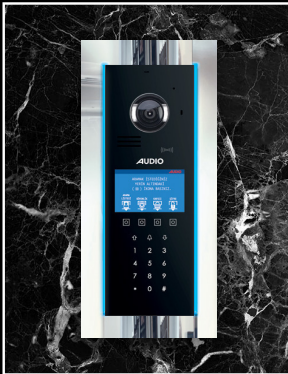

YAPILARINIZIN Girişinde 5 Yıldızlı Konfor

0,8cm

İŞIKLI
İnce, Zarif
Sıva Altı
ZİL PANELİ
ALTLIKLARI

Krom
Çerçeve

384 mm

180 mm

342 mm

70mm 149mm

Panel Altlığının **MONTAJI ÇOK KOLAY**
ELEKTRİKÇİLERİNİZ Rahatlıkla Yapabilir

Tüm zeminler için şık ve estetik çözümler...

SİYAH ZEMİN

AÇIK GRİ ZEMİN

KOYU GRİ ZEMİN

SARIMTIRAK ZEMİN

Bütün Zil Panelleri Sıva Altı montaj edilebilir.