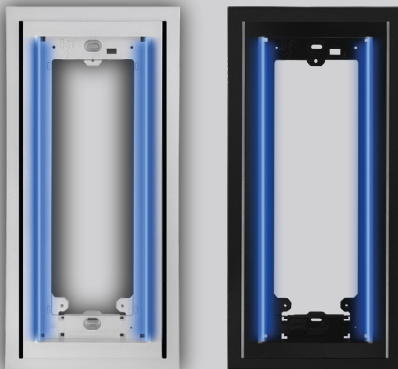

Mavi Işıklı