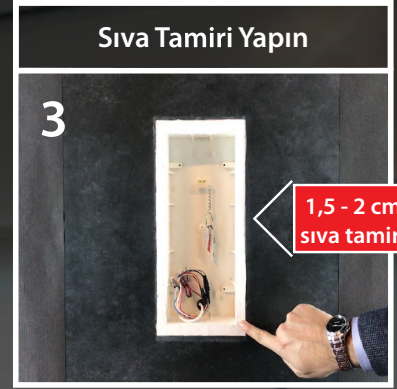

SIVA ALTI KOLAY MONTAJ

Granit veya Mermer zemine hiç hasar vermez

AKRİLİK ÇERÇEVE

ALÜMİNYUM ÇERÇEVE

PASLANMAZ ÇERÇEVE

SİYAH

BEYAZ

GRİ

GOLD

GÜMÜŞ

ANTRASİT

KROM

Mavi veya Beyaz Işıklıdır.