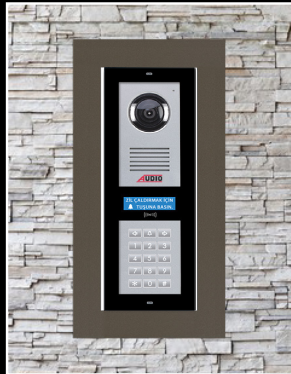

AÇIK GRİ ZEMİN