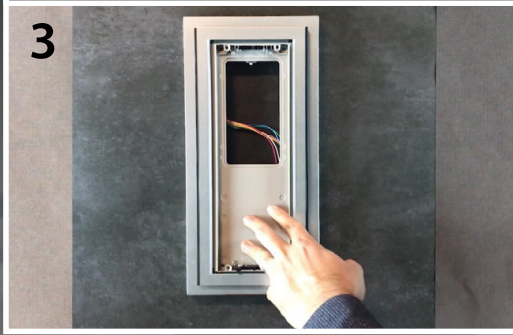

Arka Kapağını Sabitleyin