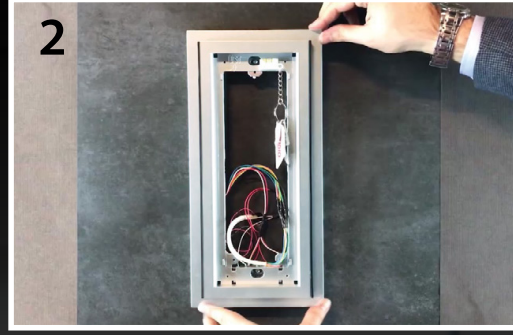

Düzgünlüğünü Ayarlayın