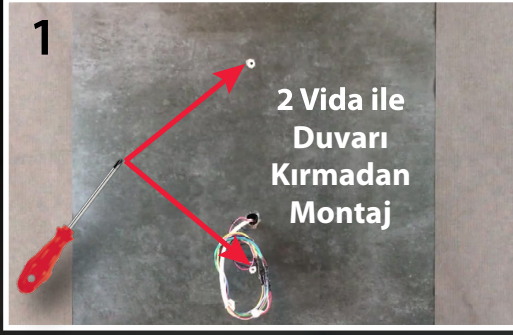

SİYAH ZEMİN

AÇIK GRİ ZEMİN

KOYU GRİ ZEMİN

SARIMTIRAK ZEMİN

Bütün Zil Panelleri Sıva Üstü Altlıkla montaj edilebilir.

SIVA ÜSTÜ KOLAY MONTAJ

Granit veya Mermer zemine hiç hasar vermez

Duvarı Kırmanıza Gerek Yoktur