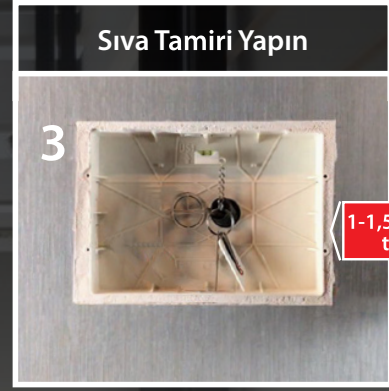

Sıva Altı Diafon **MONTAJI ÇOK KOLAY**
ELEKTRİKÇİLERİNİZ Rahatlıkla Yapabilir

Tüm zeminler için şık ve estetik çözümler...

Kum Beji Boyalı Zemin

Antrasit Boyalı Zemin

Şampanya Boyalı Zemin

4.3"

7"

10.1"

Bütün Görüntülü Diafonlar Sıva Altı montaj edilebilir.

SIVA ALTI KOLAY MONTAJ

BOYANIZ veya **DUVAR KAĞIDINIZ** yapılmış olsa bile hasar vermez

4.3", 7" ve 10.1" Görüntülü Diafonlar Sıva Altı montaj edilebilir