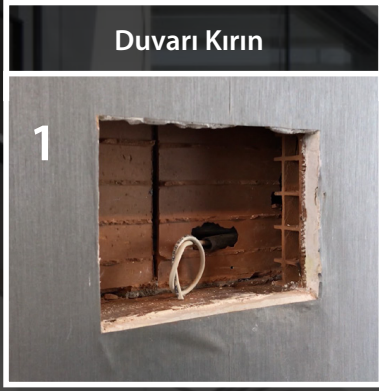

Sıva Altı Diafon **MONTAJI ÇOK KOLAY**
ELEKTRİKÇİLERİNİZ Rahatlıkla Yapabilir

Tüm zeminler için şık ve estetik çözümler...

Kum Beji Boyalı Zemin

Antrasit Boyalı Zemin

Şampanya Boyalı Zemin

4.3"

7"

10.1"

Bütün Görüntülü Diafonlar Sıva Altı montaj edilebilir.

SIVA ALTI KOLAY MONTAJ

BOYANIZ veya **DUVAR KAĞIDINIZ** yapılmış olsa bile hasar vermez

4.3", 7" ve 10.1" Görüntülü Diafonlar Sıva Altı montaj edilebilir