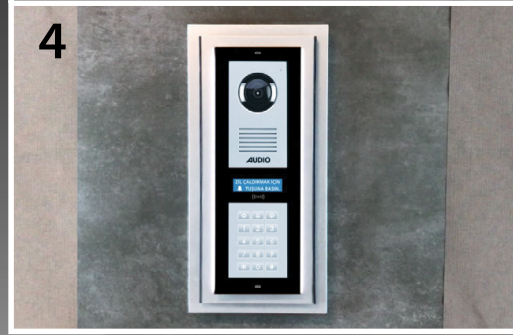

Montajı Tamamlayın